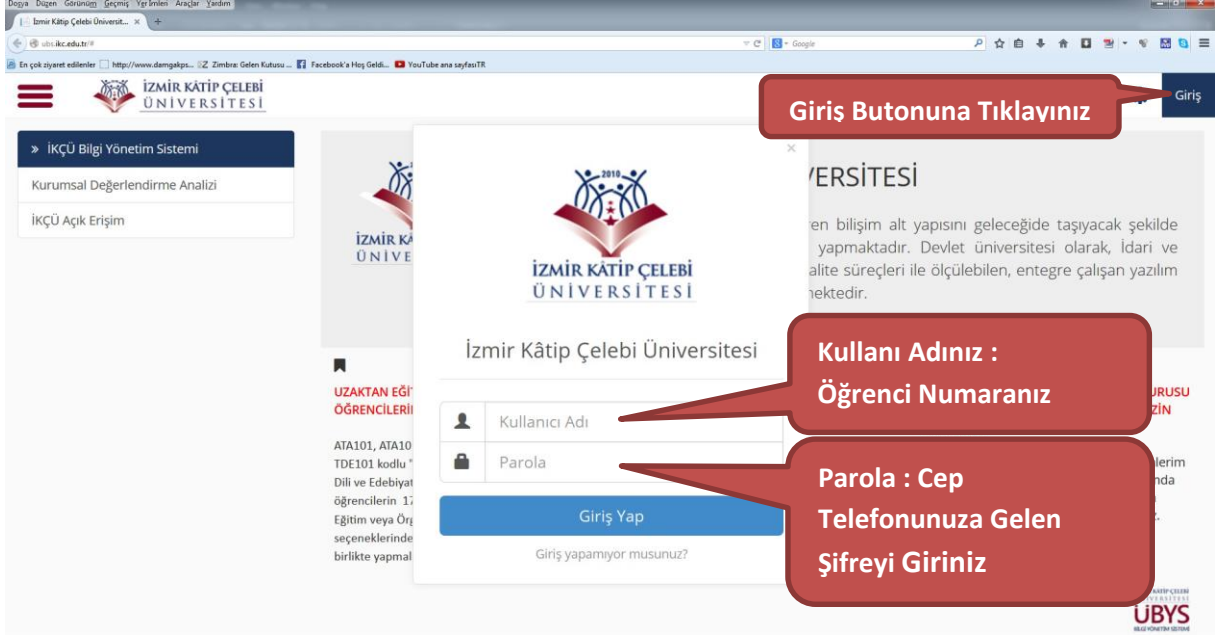

Yemekhane Modülüne Giriş

1.Adım ; Adres çubuğuna (<http://ubs.ikc.edu.tr>) adresini yazınız.

- Kullanıcı adınızı ve şifrenizi yazınız ve giriş yap butonuna tıklayınız.

- Sisteme Gir Butonuna Tıklayınız.

- Sağ üst köşedeki resminizin üzerine tıklayınız.