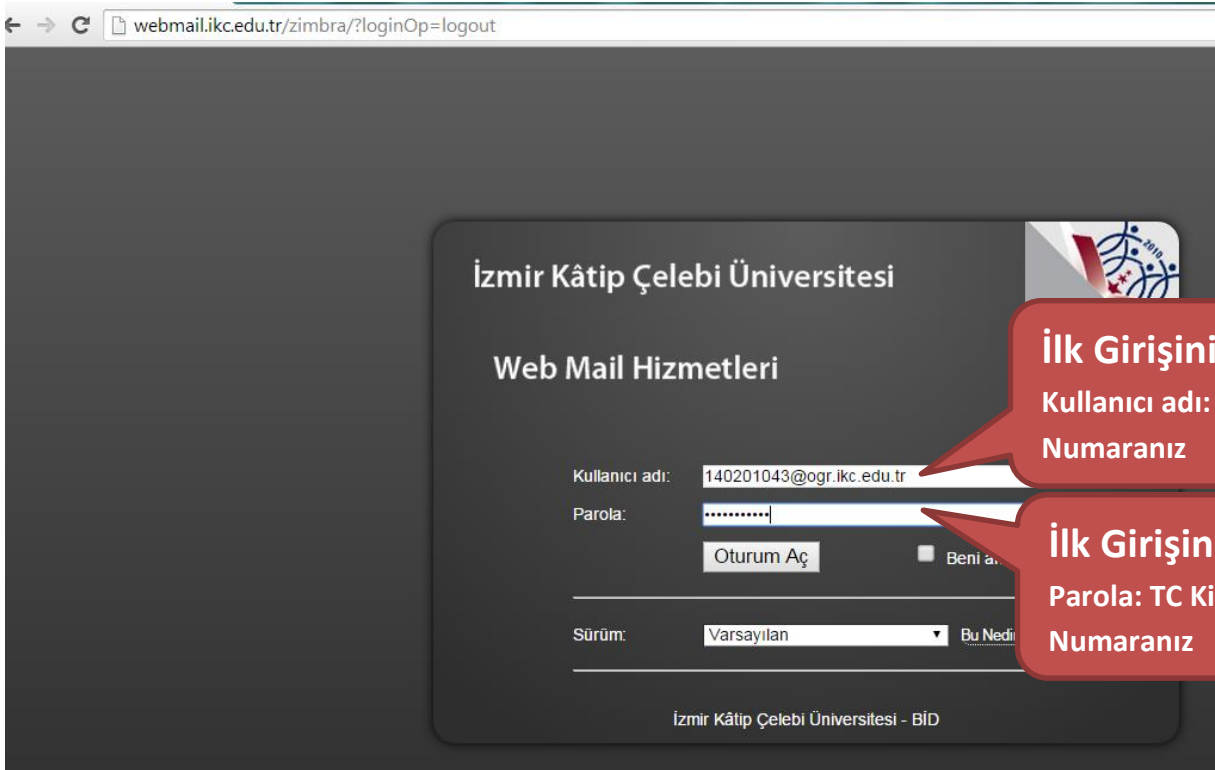

2.Adım ; Adres çubuğuna (<http://webmail.ikc.edu.tr>) adresini yazınız.

Adres satırına yukarıdaki adresi yazıp Enter tuşuna basınız.

* UBS (Üniversite bilgi sisteminden) Kısa mesaj ile cep telefonunuza gelen UBS giriş şifresi ile <http://webmail.ikc.edu.tr> ve <http://ikcukart.ikc.edu.tr/>

Adreslerine giriş yapamazsınız .

3.Adım ;

4. Adım ; Buradan başarılı giriş yapılmışsa aşağıdaki ekran açılacaktır.

5. Adım; <http://webmail.ikc.edu.tr> eposta adresinize başarılı giriş yapabilen öğrencilerimiz aşağıdaki adrese de başarılı giriş yapabilirler.