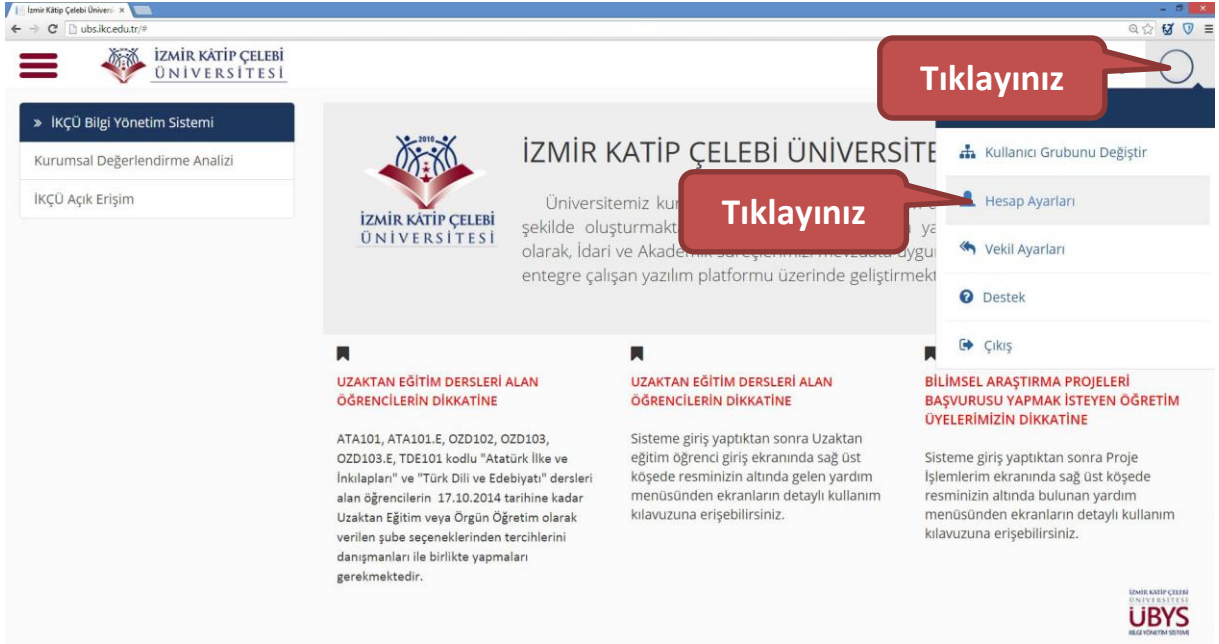

Yemekhane Modülüne Giriş

1.Adım ; Adres çubuğuna (<http://ubs.ikc.edu.tr>) adresini yazınız.

- Kullanıcı adınızı ve şifrenizi yazınız ve giriş yap butonuna tıklayınız.

- Sisteme Gir Butonuna Tıklayınız.

- Sağ üst köşedeki resminizin üzerine tıklayınız.