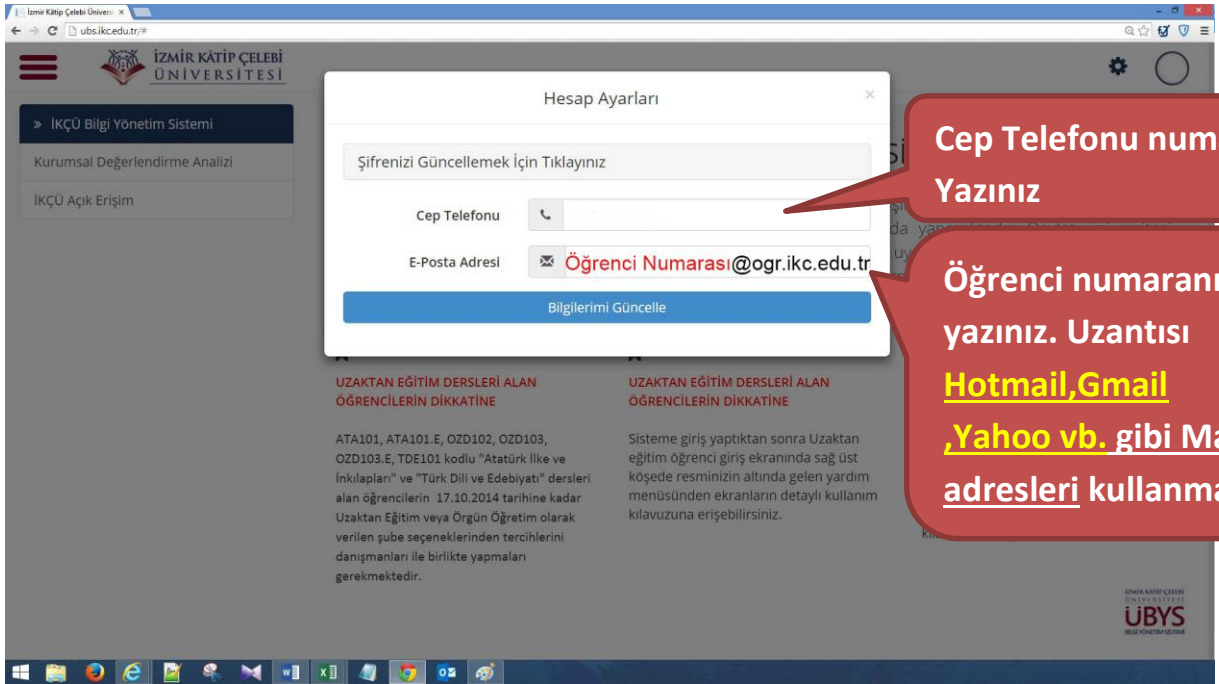

- E-Posta Adresi satırına **İZMİR KATİP ÇELEBİ ÜNİVERSİTESİ'** ne ait Mail adresinizi yazmanız gerekmektedir. (Uzantısı Hotmail,Gmail,Yahoo vb. gibi Mail adreslerini kullanmayınız.)